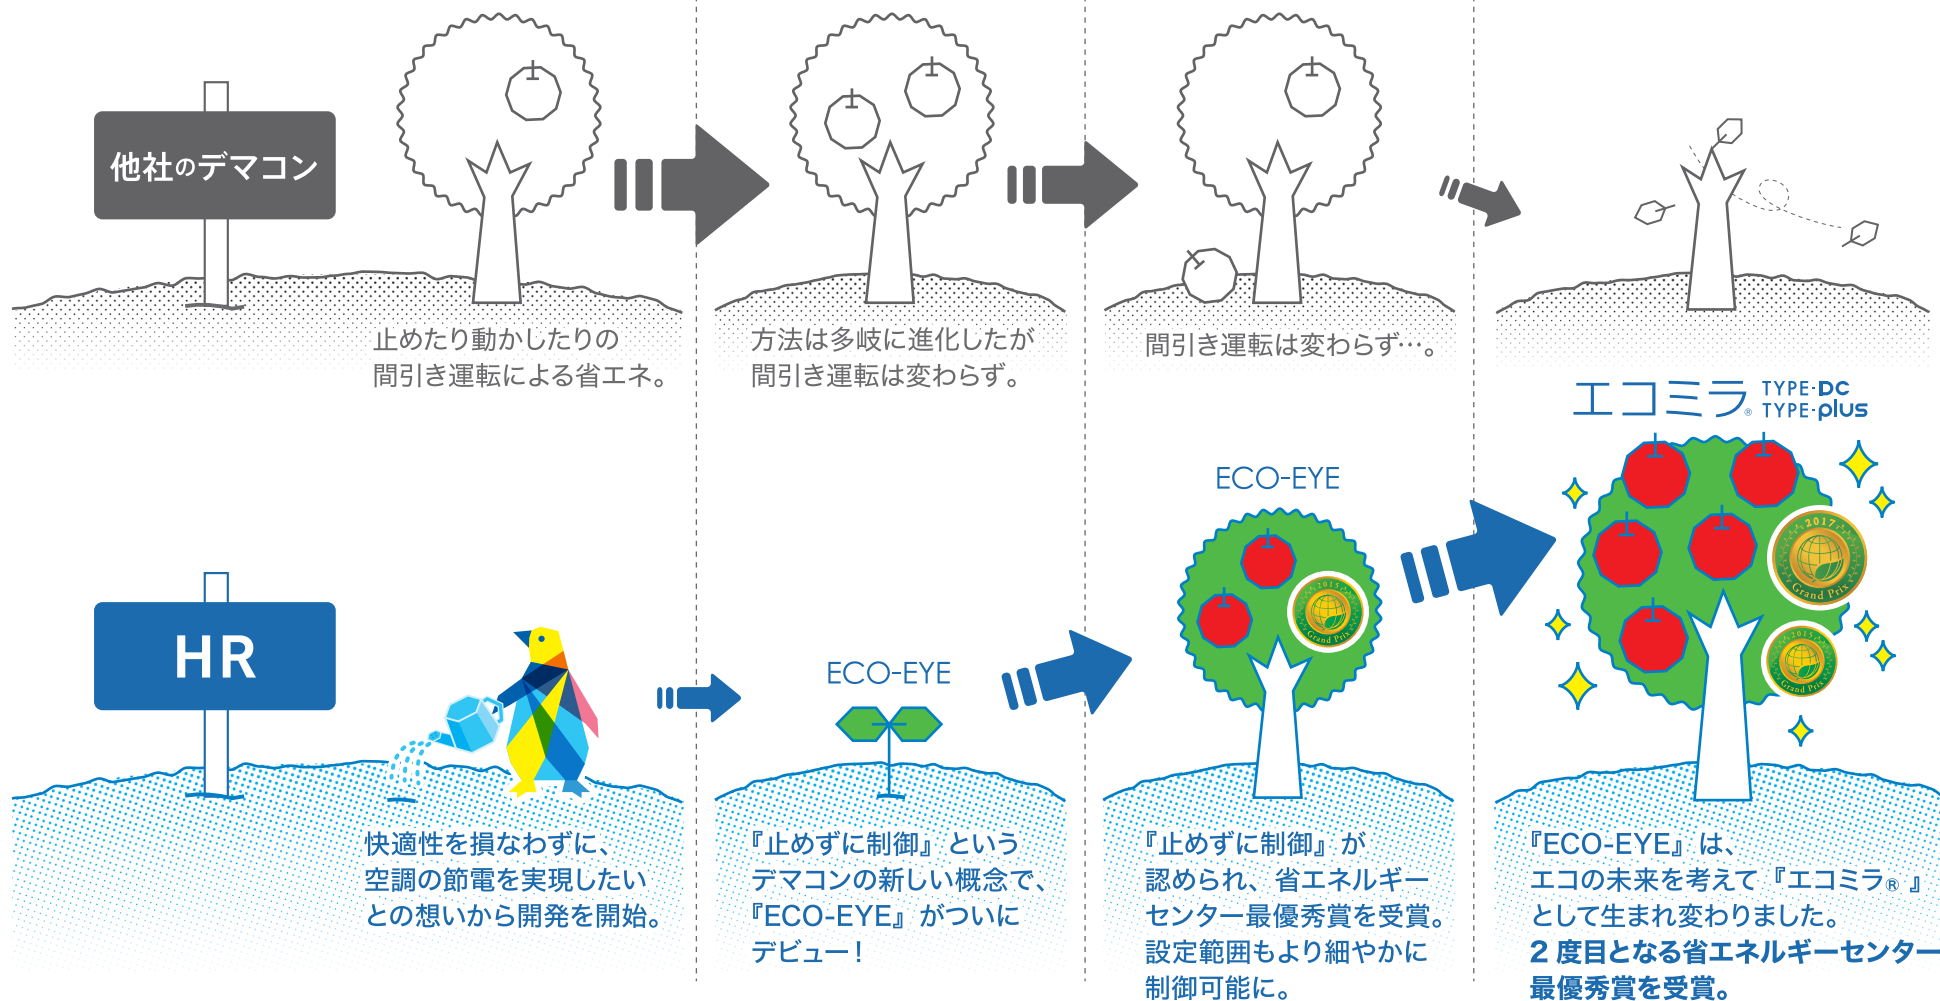

■他社デマコンとHRの成長比較

～ 2012年

2013年～2014年

2015年～2016年

2017年～

比類なき進化の『エコミラ® TYPE-DC TYPE-plus』